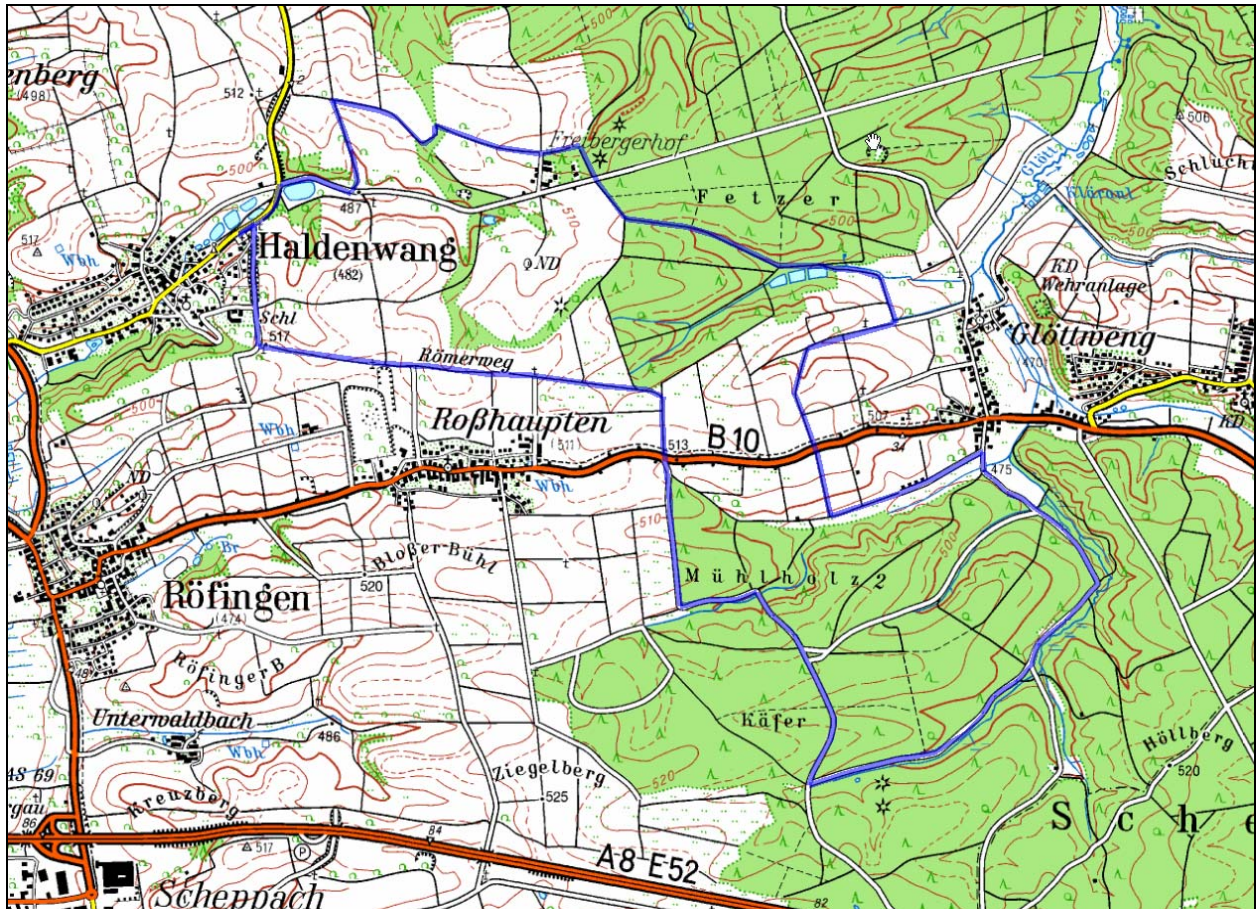

Ausrüstung für Outdoor, Camping & Sport

**gibt es bei der Firma Dehler in
Steppach, Alte Reichsstr. 48.**

**www.trekking-depot.de
www.spezial-depot.de**